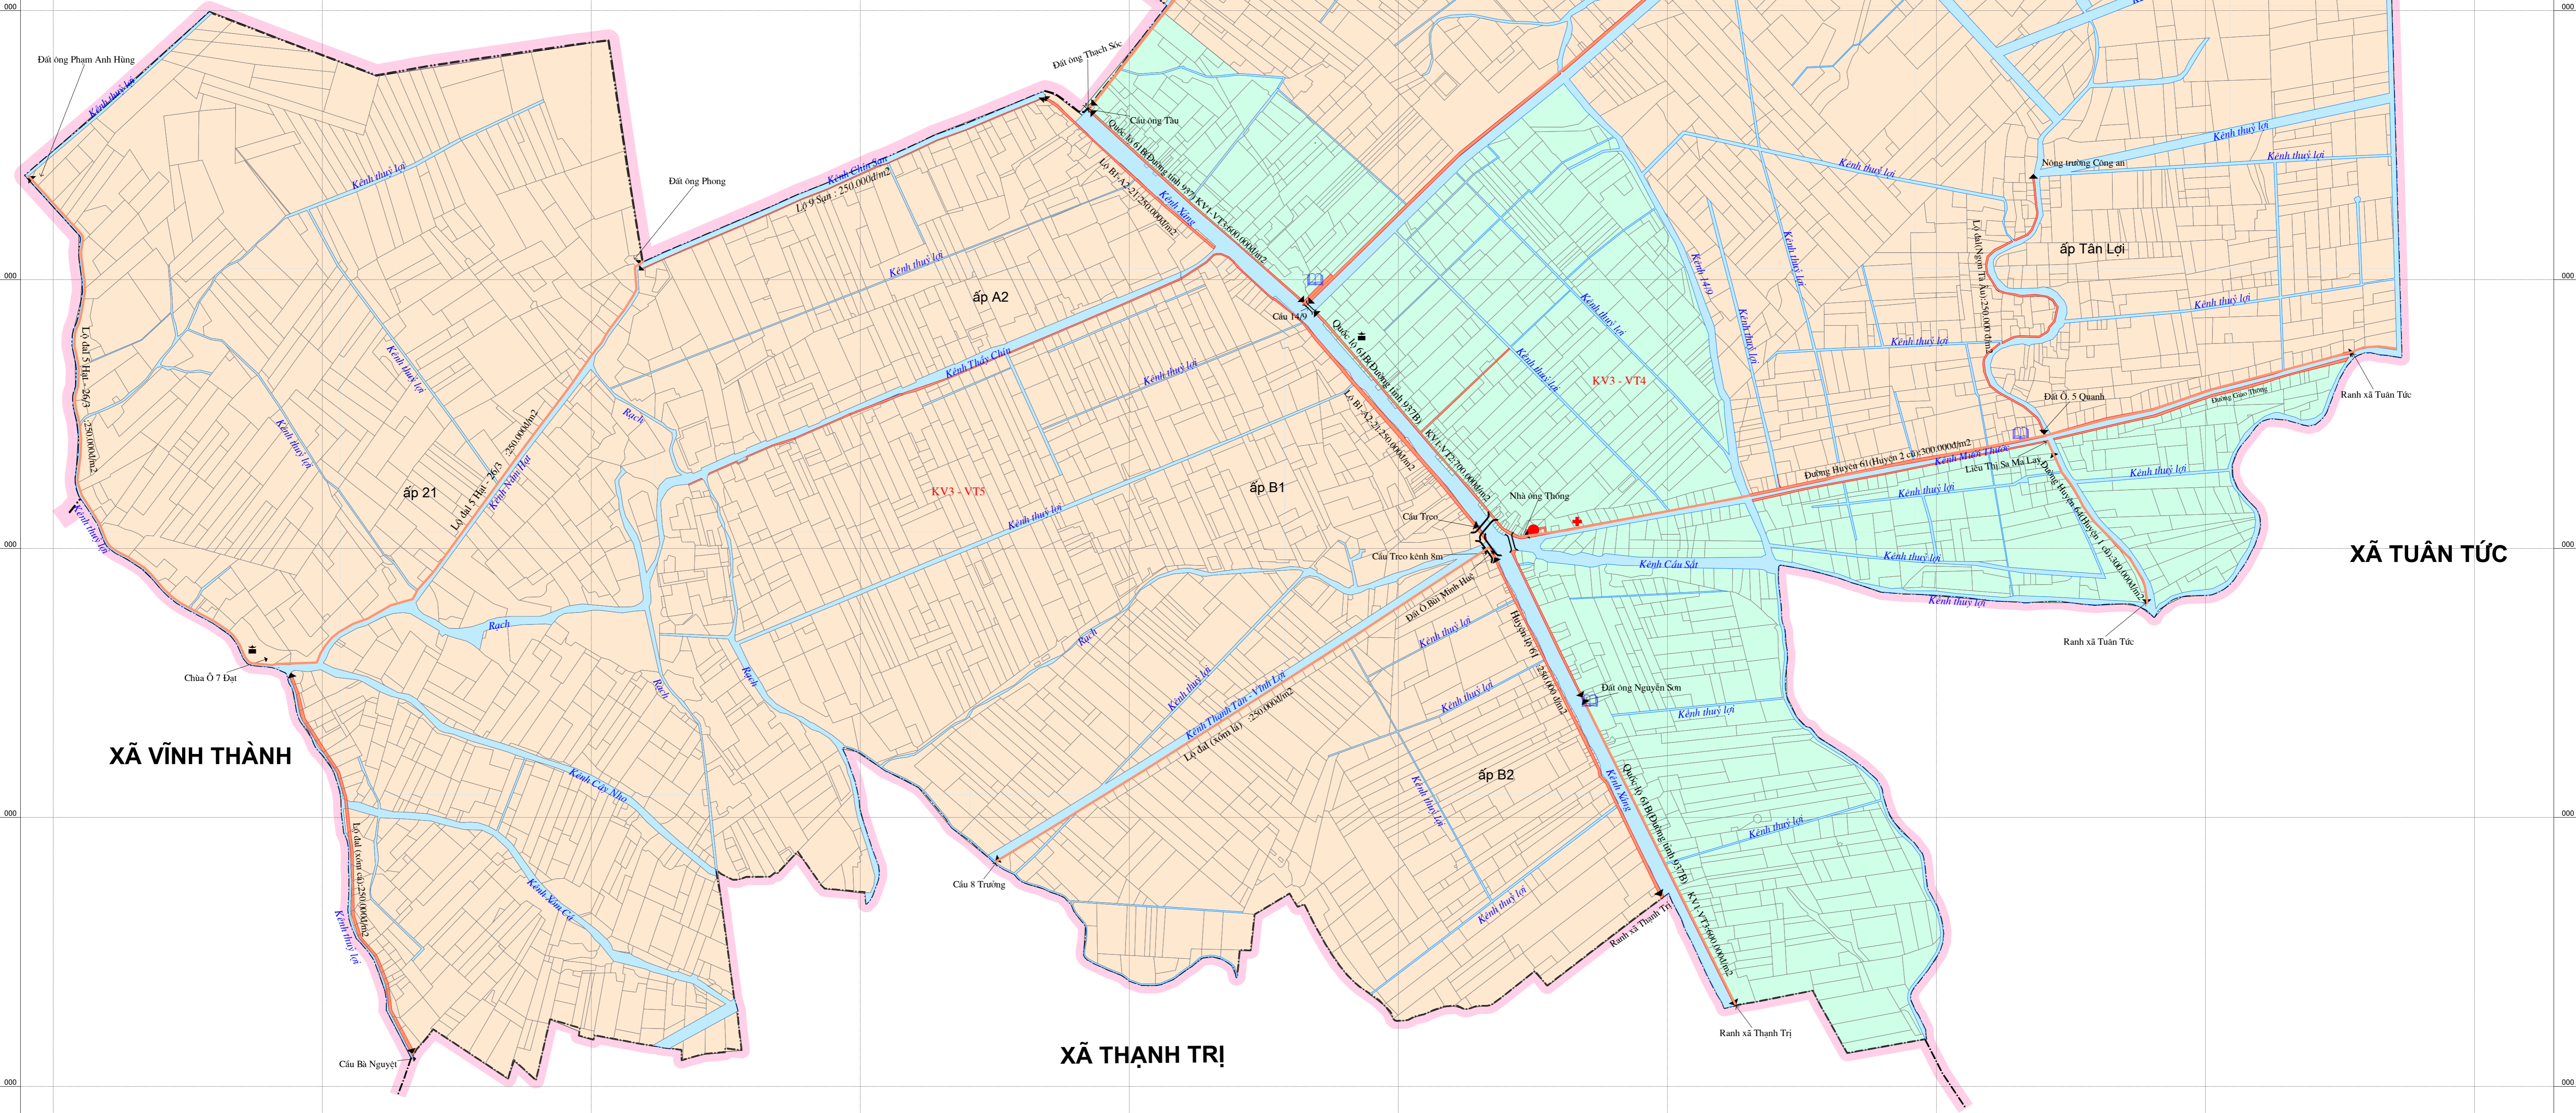

BẢN ĐỒ GIÁ ĐẤT CÂY HÀNG NĂM VÀ ĐẤT PHI NÔNG NGHIỆP XÃ THẠNH TÂN - HUYỆN THẠNH TRỊ - TỈNH SÓC TRĂNG GIAI ĐOẠN 2020 - 2024

HUYỆN MỸ TÚ

XÃ LÂM TÂN

THỊ XÃ NGÃ NĂM

XÃ TUẦN TỨC

XÃ VĨNH THÀNH

XÃ THẠNH TRỊ

CHI NHÁNH CÔNG TY TNHH MTV TÀI NGUYÊN VÀ MÔI TRƯỜNG MIỀN NAM TRUNG TÂM QUY HOẠCH - ĐIỀU TRA TÀI NGUYÊN ĐẤT (Ký tên, đóng dấu)	SỞ TÀI NGUYÊN & MÔI TRƯỜNG (Ký tên, đóng dấu)
----------------------------------------------------------------------------------------------------------------------------------------	--------------------------------------------------

TỶ LỆ 1: 11.000

GHI CHÚ		CHÚ THÍCH	
●	UBND Xã		KV3 - VT4 Giá đất trồng cây hàng năm 35.000đ/m ²
□	Điểm Trường		KV3 - VT3 Giá đất trồng cây hàng năm 30.000đ/m ²
+	Trạm Y tế		
+	Bưu điện		
	Địa giới Xã		
	Địa giới ấp		
	Đường giao thông		
—	Thủy lợi		
Các tuyến đường còn lại KV2-VT3: 200.000 đ/m ²			